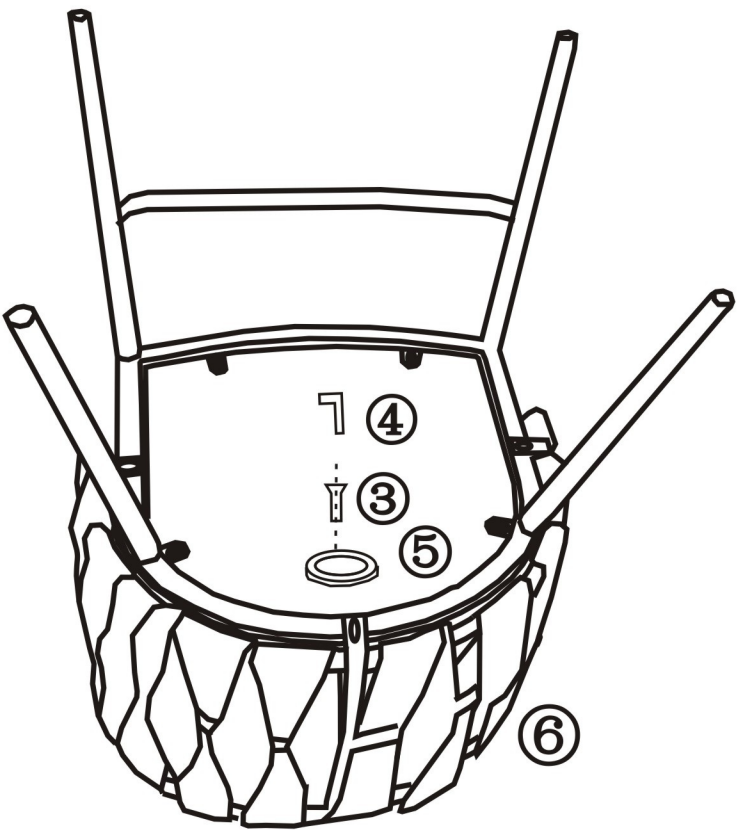

83642 Bar Stool Cheerio Yellow

STEP A

STEP B

STEP C

<p>①</p>	<p>②</p>	<p>③ Screw</p> <p>M6x20 x7Pcs</p>	<p>④ Spanner</p> <p>Φ4x1Pcs</p>	<p>⑤ GASKET</p> <p>Φ18*2*Φ8*7 Pcs</p>	<p>⑥</p>
----------	----------	--	--	--	----------