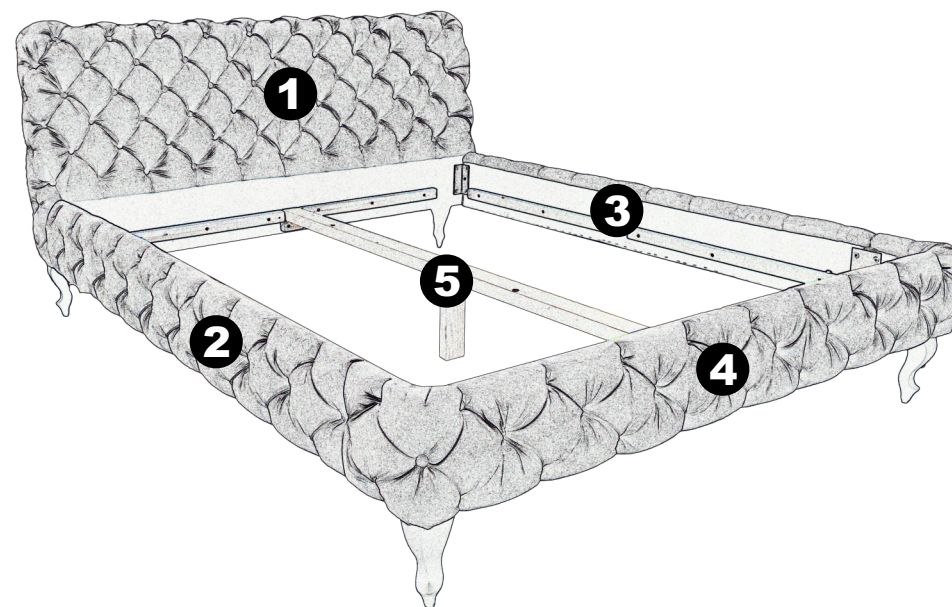

# 80636 - Bed DESIRE 180x200 Silver Grey

# KARE

DESIGN

**Headboard**

**1** x 1

**Left sideboard**

**2** x 1

**Right sideboard**

**3** x 1

**Footboard**

**4** x 1

**Center support**

**5** x 1

**Allen Wrench M5**

**6** x 1

**M8x50**

**7** x 4

**M8x30**

**8** x 10

**H4x40**

**9** x 4

**H5x50**

**10** x 8