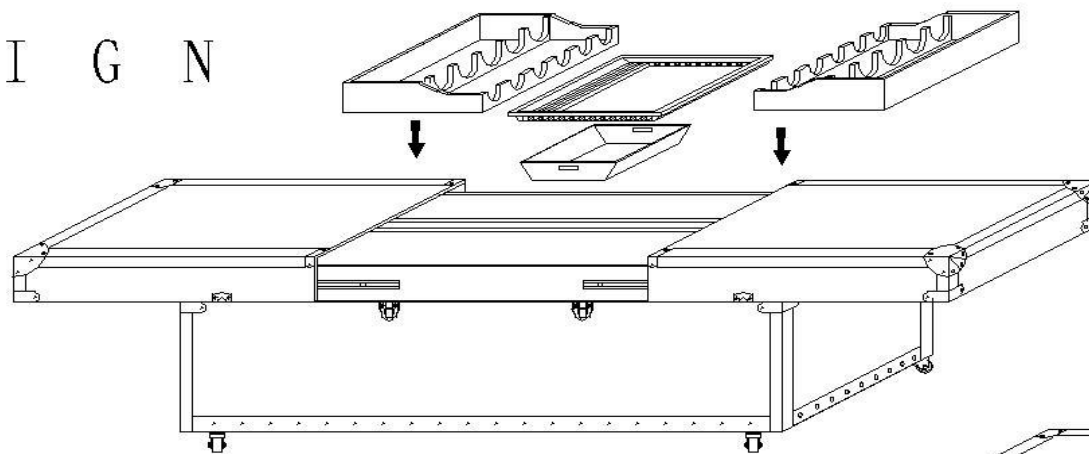

KARE 75167 KOMMODE OFFICE COLONIAL 120*75*37CM

D E S I G N

2

3

C

1

B

A

NO.	A	B	C
TYPE			
SINE	M17MM	M12	M12
QTY	1PC	2PCS	2PCS