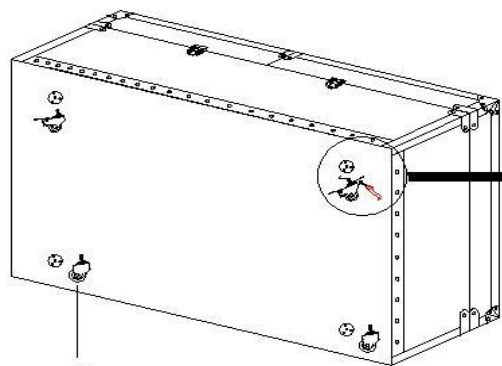

KARE 75167 KOMMODE OFFICE COLONIAL 120*75*37CM

D E S I G N

2

3

C

1

B

A

NO.	A	B	C
TYPE			
SINE	M17MM	M12	M12
QTY	1PC	2PCS	2PCS