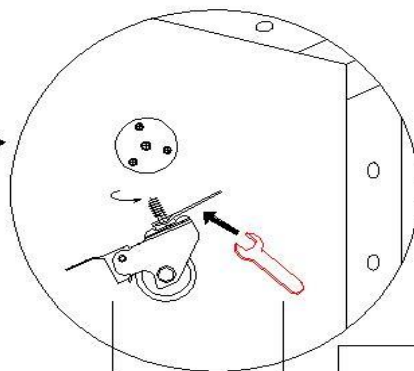

KARE 75167 KOMMODE OFFICE COLONIAL 120*75*37CM

D E S I G N

2

3

C

1

B

A

NO.	A	B	C
TYPE			
SINE	M17MM	M12	M12
QTY	1PC	2PCS	2PCS