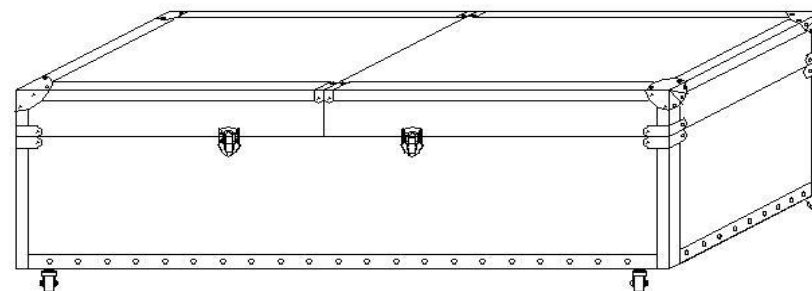

KARE 75167 KOMMODE OFFICE COLONIAL 120*75*37CM

D E S I G N

2

3

C

1

B

A

NO.	A	B	C
TYPE			
SINE	M17MM	M12	M12
QTY	1PC	2PCS	2PCS