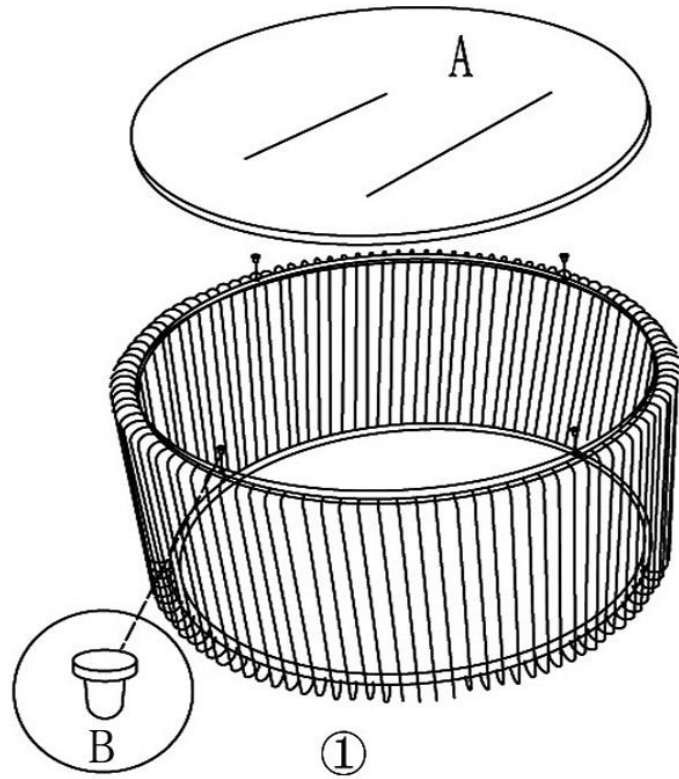

84518 Coffee Table Wire Uno Brass 60x90cm

KARE
DESIGN

STEP 1

STEP 2

NO.	①	A	B
TYPE			
QTY	1 PC	1 PC	4 PCS