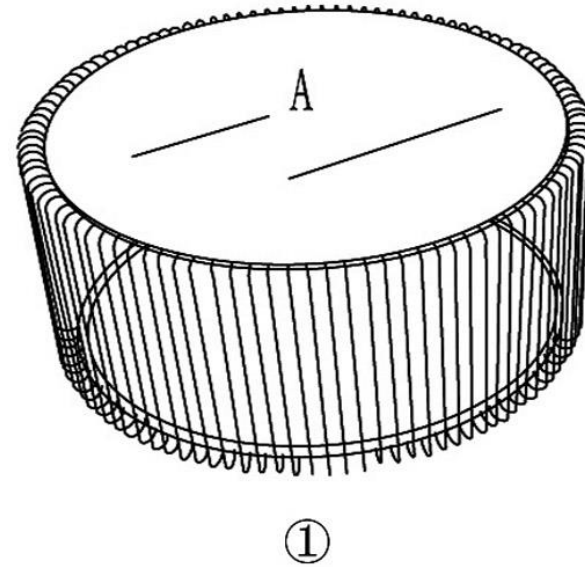

84518 Coffee Table Wire Uno Brass 60x90cm

KARE
DESIGN

STEP 1

STEP 2

NO.	①	A	B
TYPE			
QTY	1 PC	1 PC	4 PCS