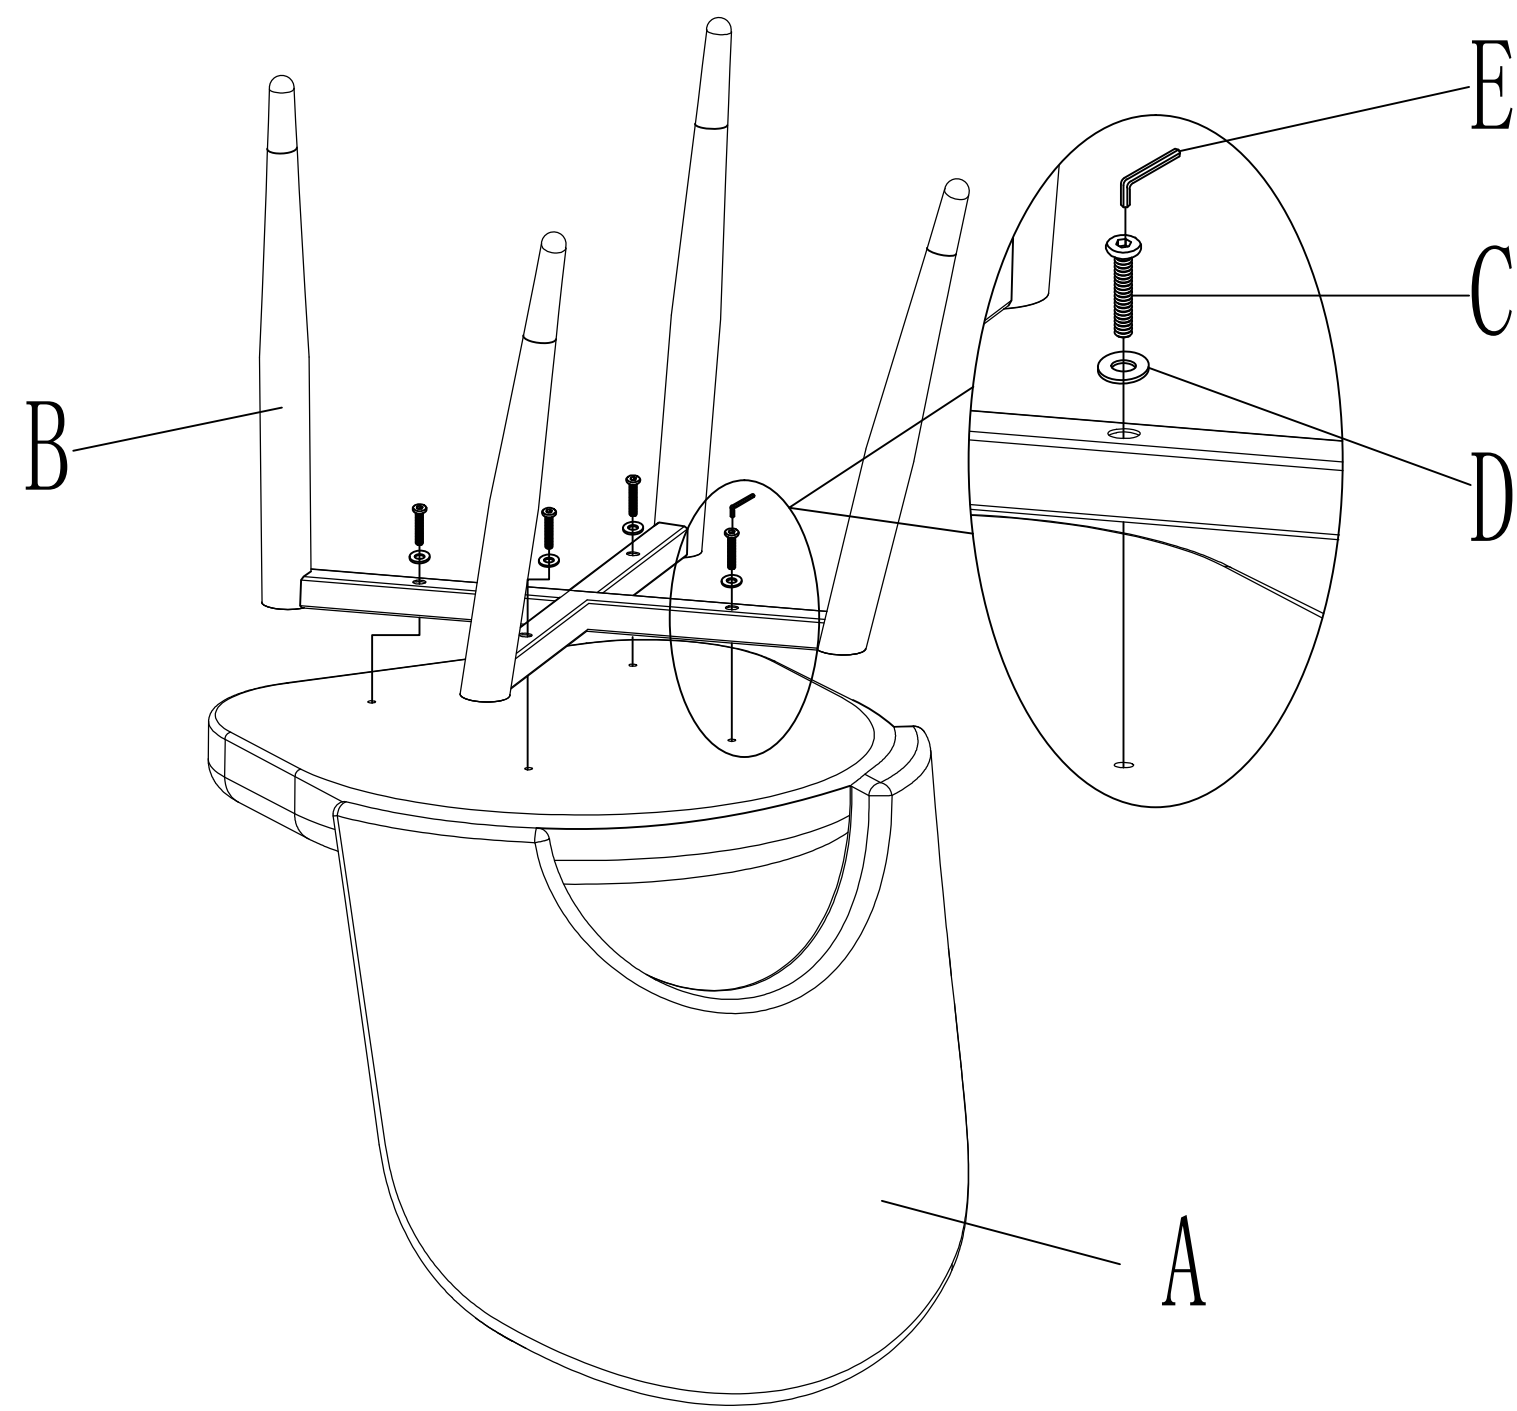

80083=Chair Iris Velvet Blue

80084=Chair Iris Velvet Taupe

# KARE

DESIGN

A x1

Step 1

Step 2

B x1

C x4

M6 X 45mm