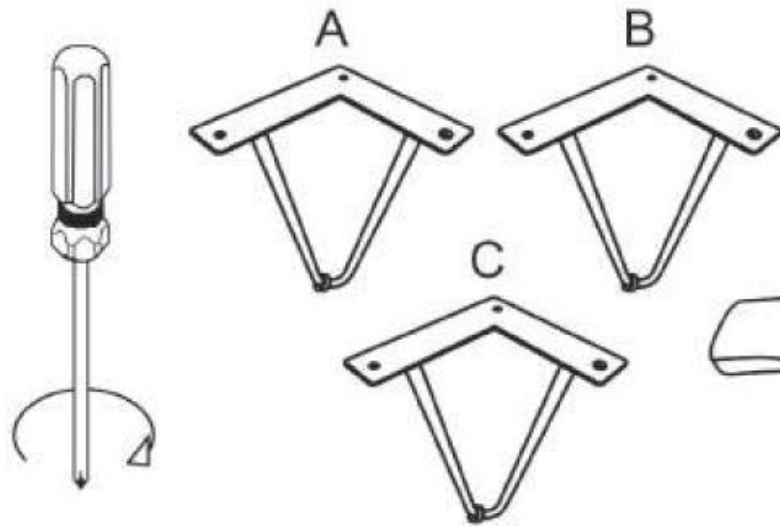

KARE
DESIGN

NO	1
TYPE	
SIZE	100 x 60cm
QTY	9 pcs

85297 COFFEE TABLE ASPEN NATURE 100 X 60 CM