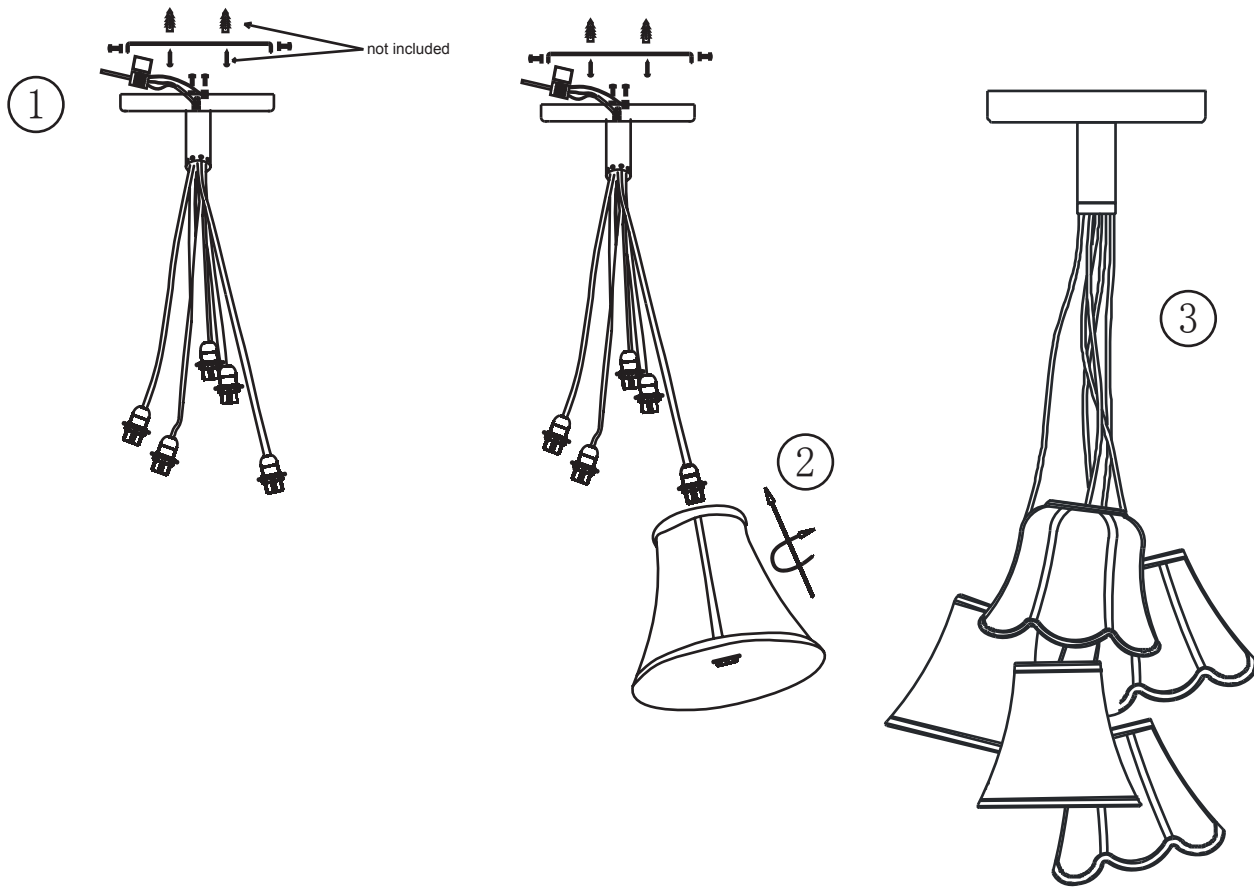

## 30001 Pendant Lamp Saloon Flowers 5

1 pcs

2 pcs

2 pcs

1 pcs