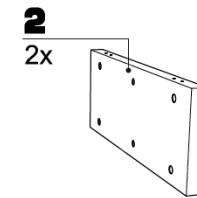

75193

White Club Schreibtisch Snake

KARE
DESIGN

75193

White Club Schreibtisch Snake