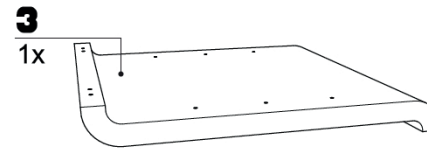

75193

White Club Schreibtisch Snake

KARE
DESIGN

75193

White Club Schreibtisch Snake