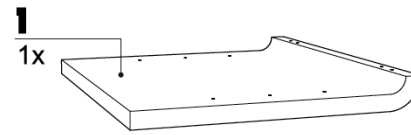

75193

White Club Schreibtisch Snake

KARE
DESIGN

75193

White Club Schreibtisch Snake