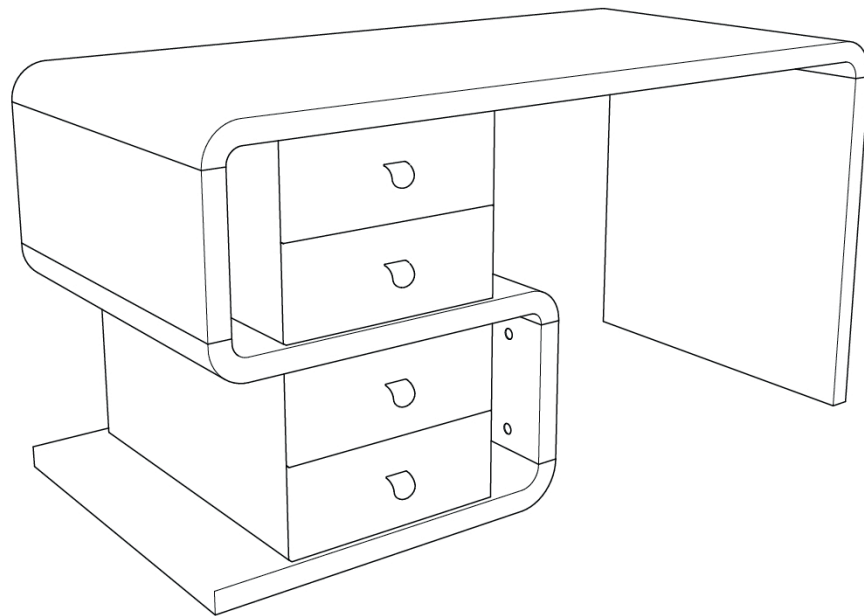

75193

White Club Schreibtisch Snake

KARE
DESIGN

75193

White Club Schreibtisch Snake