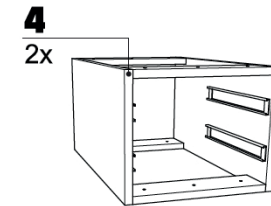

75193

White Club Schreibtisch Snake

KARE
DESIGN

75193

White Club Schreibtisch Snake