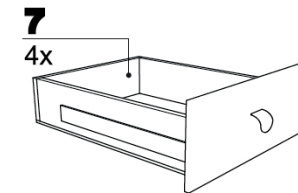

75193

White Club Schreibtisch Snake

KARE
DESIGN

75193

White Club Schreibtisch Snake