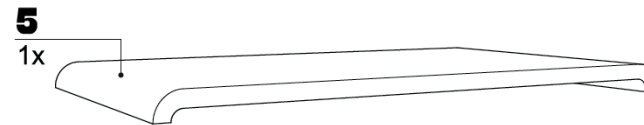

75193

White Club Schreibtisch Snake

KARE
DESIGN

75193

White Club Schreibtisch Snake