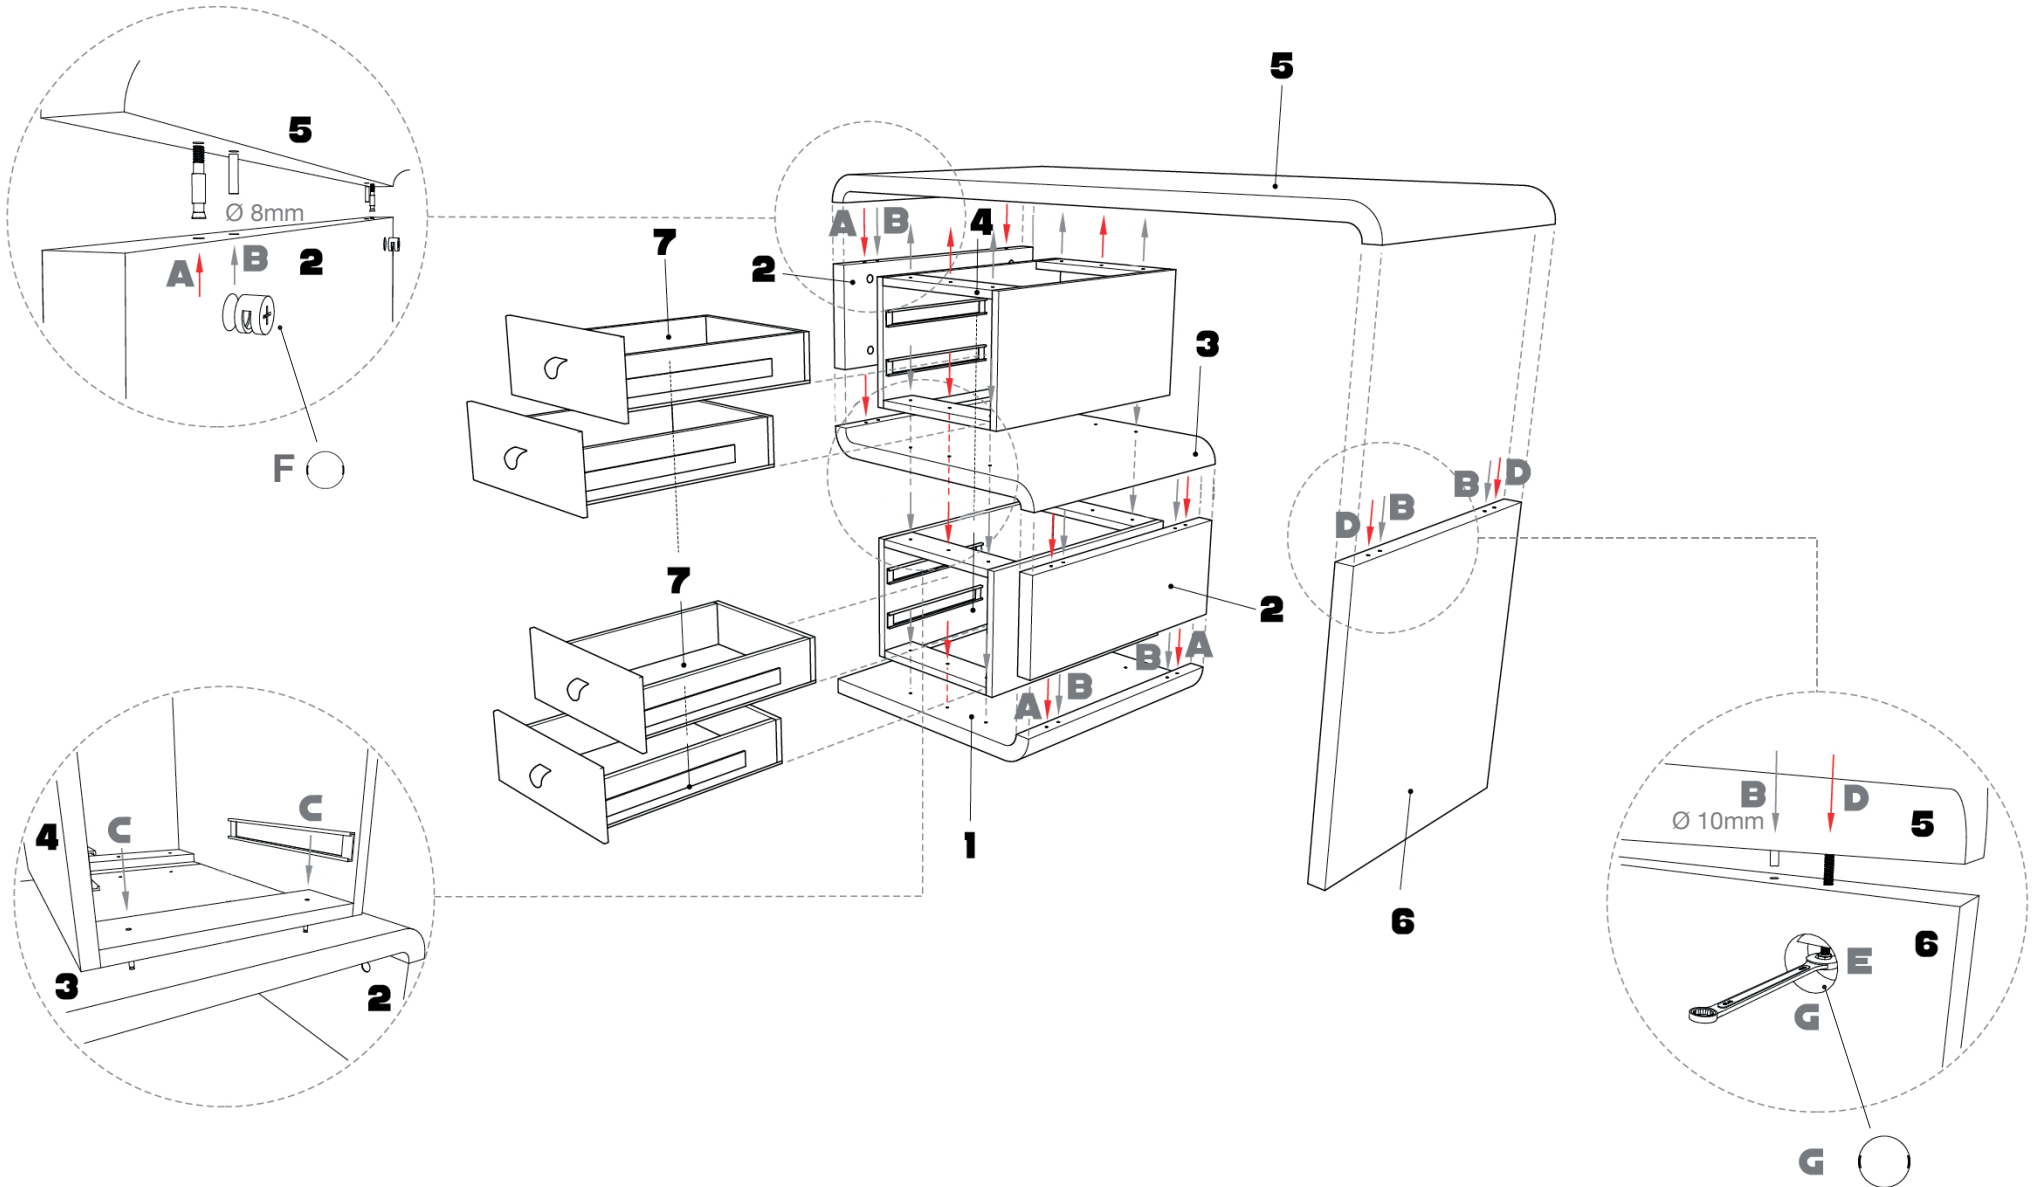

75193

White Club Schreibtisch Snake

KARE
DESIGN

75193

White Club Schreibtisch Snake