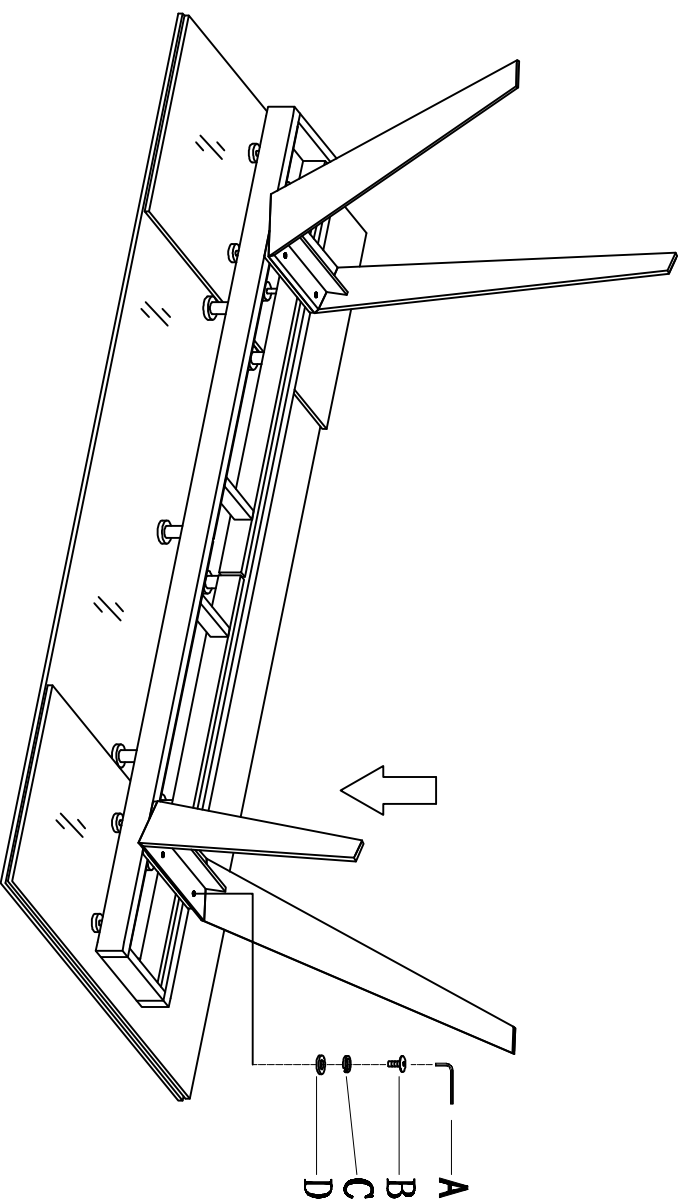

MODELL : 84150

Extension Table Amsterdam Dark 200 (45+45) x100cm

KARE
DESIGN

NO.	ABMESSUNGEN	ABBILDUNG	MENGE
D	∅8		8
C	∅8		8
B	M8x20		8
A	5mm		1