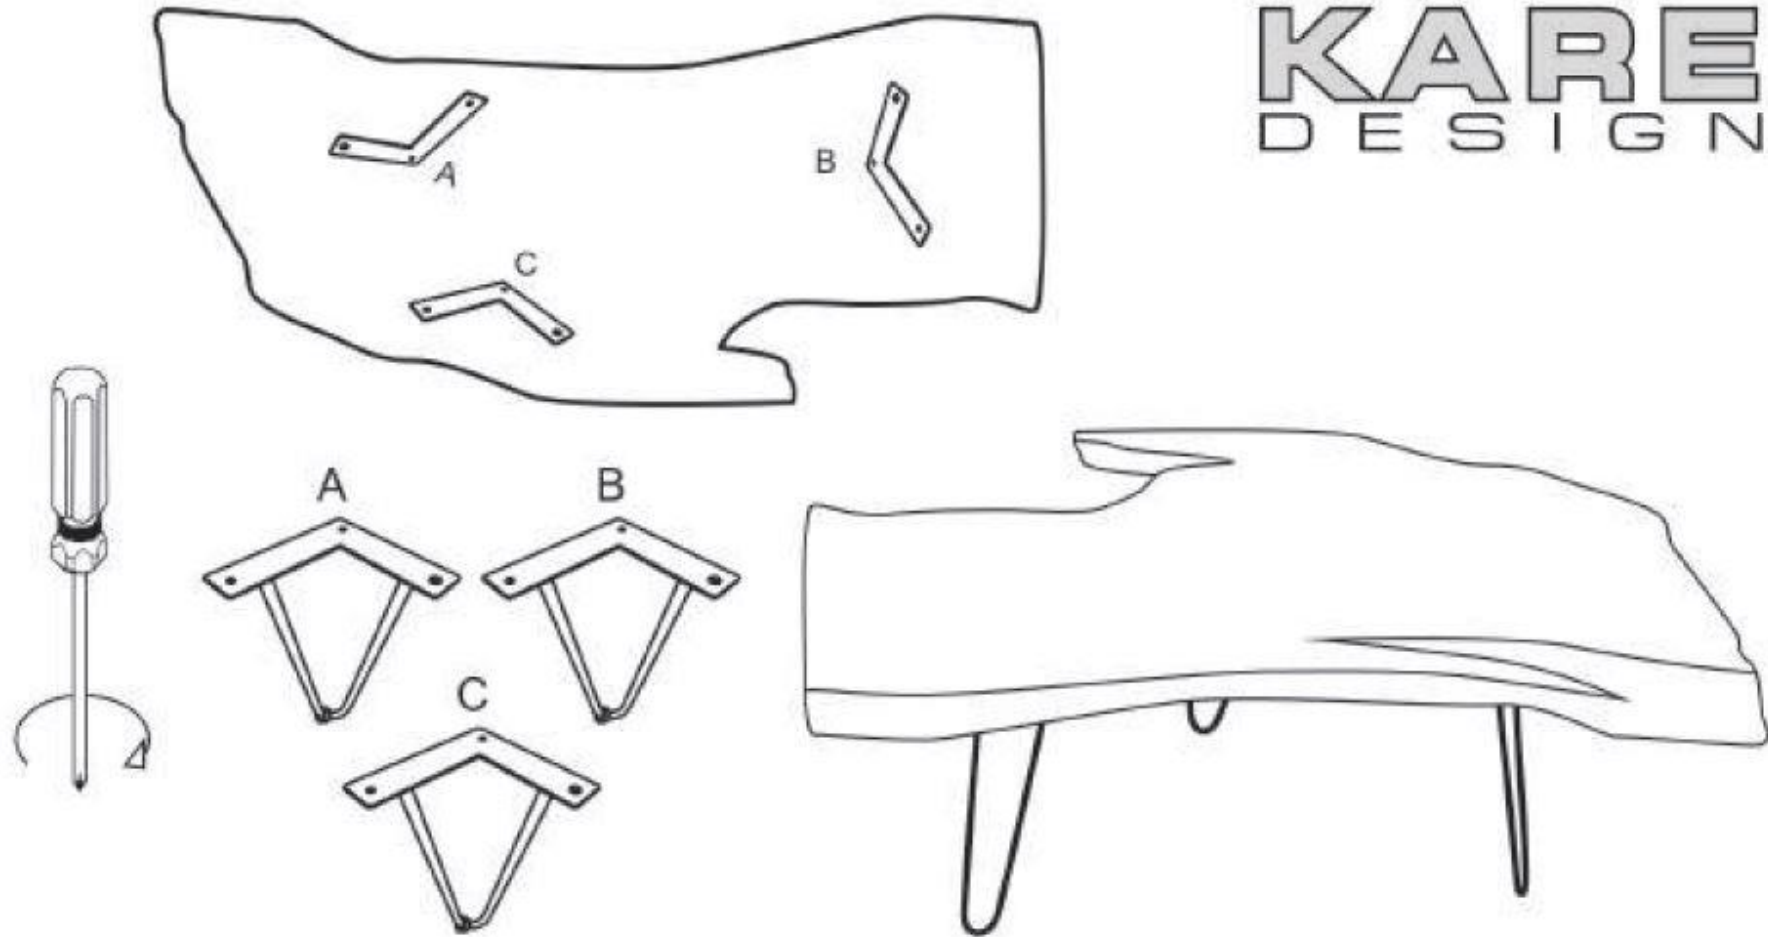

KARE
DESIGN

NO	1
TYPE	
SIZE	100 x 40cm
QTY	9 pcs

85272 COFFEE TABLE ASPEN BLACK 100 X 40 CM