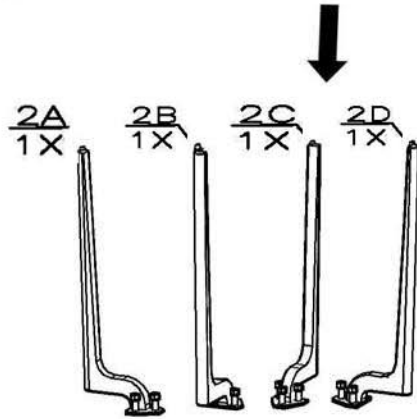

82556 TABLE DINING BUG 200X90 CM

KARE
DESIGN

A  12X

B  1X