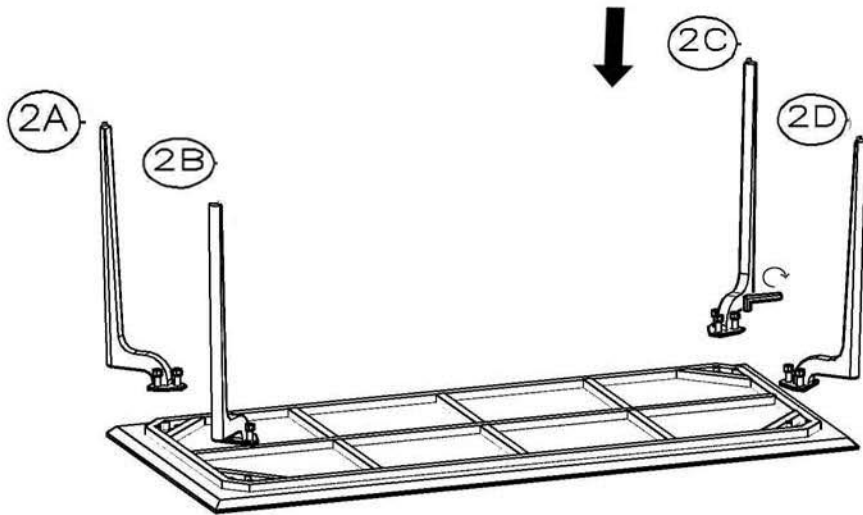

82556 TABLE DINING BUG 200X90 CM

KARE
DESIGN

A  12X

B  1X