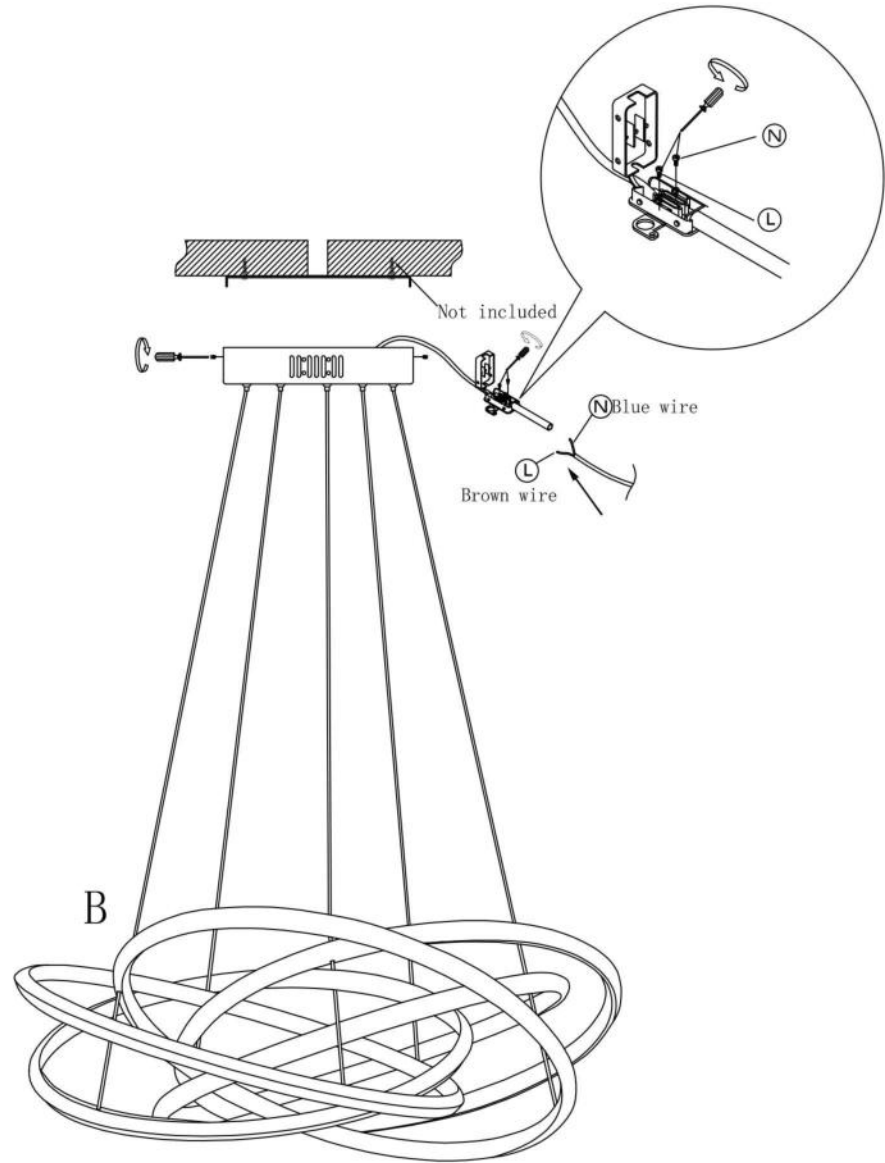

39162 PENDANT LAMP
SATURN LED CHROME BIG

KARE
 DESIGN

Parts List

NO	A	B
		
Qty	1	1

1

2

3

DE - Entsorgungshinweis
EN - disposal instructions
FR - instructions d'élimination
ES - instrucciones de eliminación