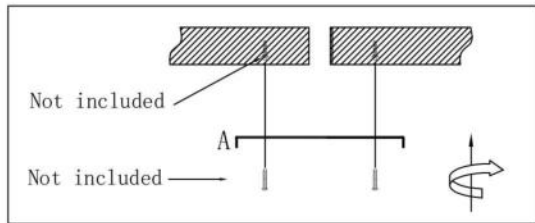

39162 PENDANT LAMP
SATURN LED CHROME BIG

KARE
 DESIGN

Parts List

NO	A	B
		
Qty	1	1

1

2

3

DE - Entsorgungshinweis
EN - disposal instructions
FR - instructions d'élimination
ES - instrucciones de eliminación