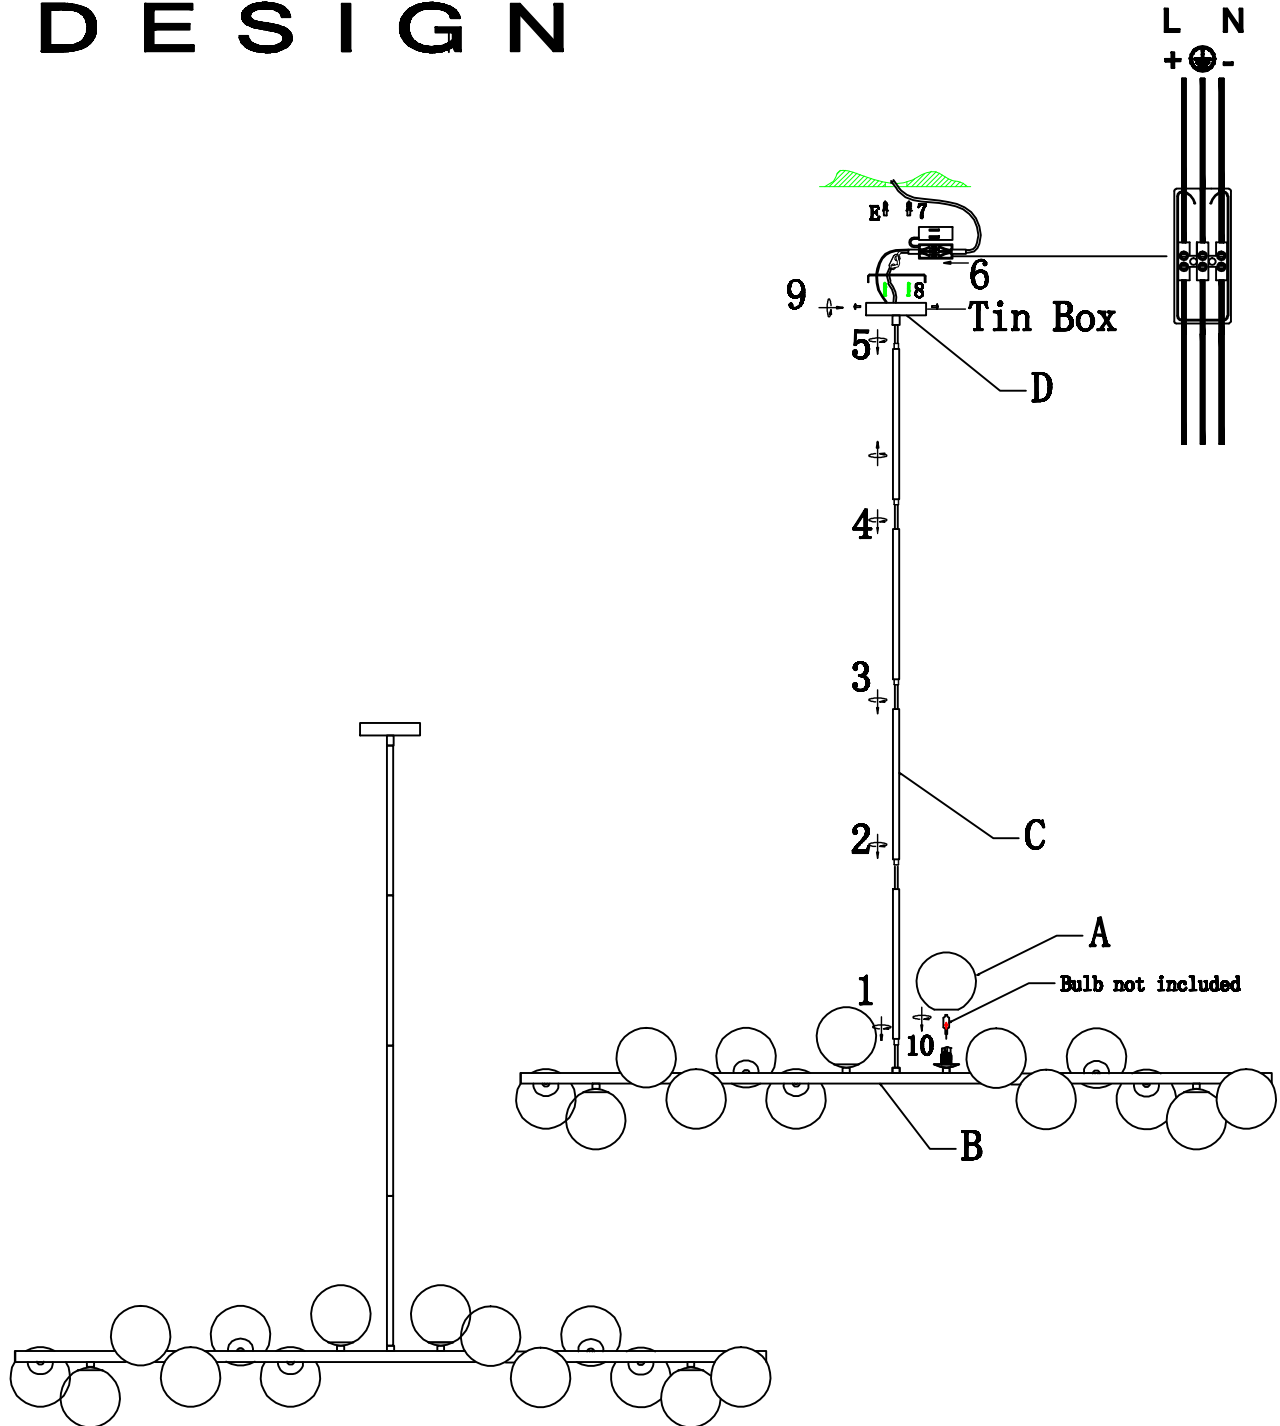

KARE DESIGN

52511 Pendant Lamp Scala
Balls Black $\varnothing 150\text{cm}$

NO	A	B	C	D	E	F
TYPE						
QTY	14pcs	1pcs	4pcs	1pcs	2pcs	2pcs