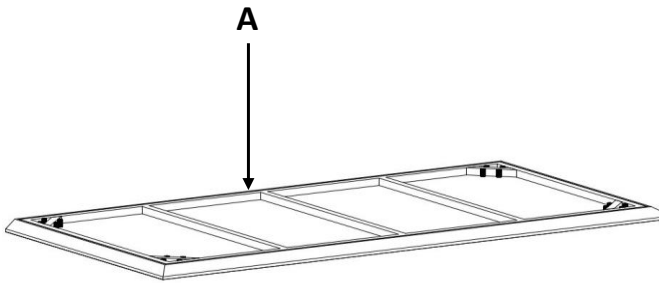

85760 TABLE RAINDROP 180X90 CM

KARE
DESIGN

A) X1

B) X4

C) X16

D) X16

E) X1

(1)