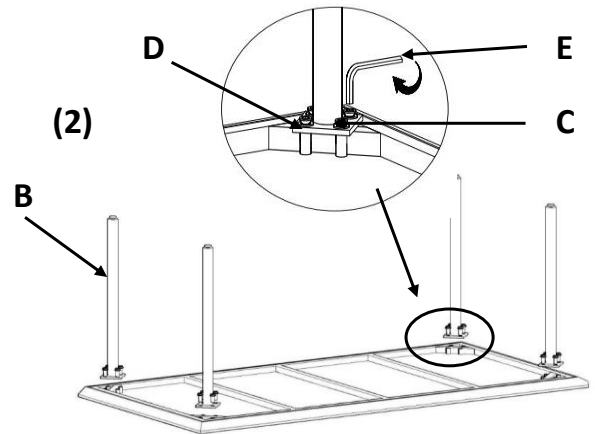

85760 TABLE RAINDROP 180X90 CM

KARE
DESIGN

A) X1

B) X4

C) X16

D) X16

E) X1

(1)

(2)

(3)